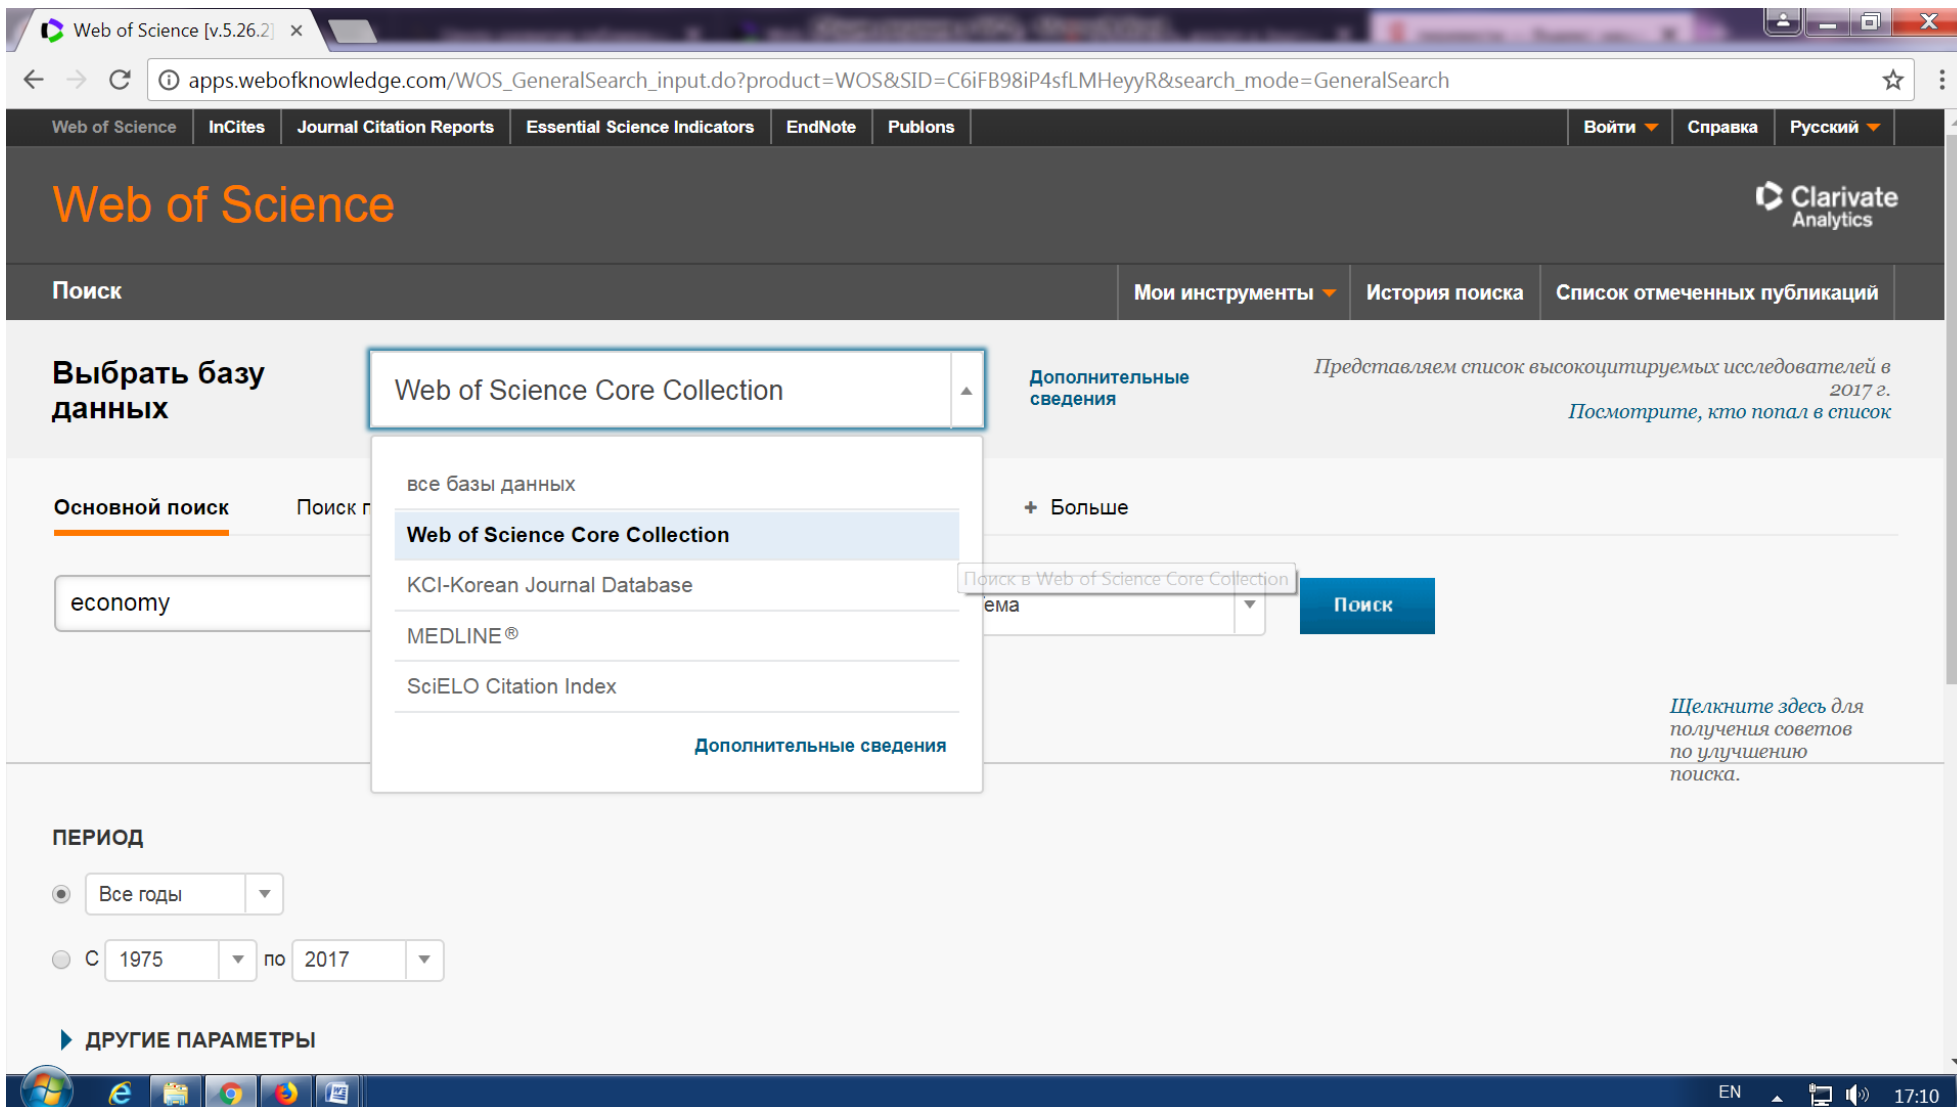

Например, при вводе запроса "**energy conservation**" будут получены записи, которые содержат точную фразу **energy conservation**.

Это применимо **ТОЛЬКО К ПОИСКУ ПО ТЕМЕ И НАЗВАНИЮ**.

Рис.1. БД Web of Science Core Collection - ядро платформы Web of Science

The screenshot shows a web browser window with the URL `apps.webofknowledge.com/select_databases.do?highlighted_tab=select_databases&product=UA&SID=C6b314MFuVKetVfIglbe&last_prod=WOS&cacheurl=no`. The page title is "Базы данных по подписке" (Subscribed Databases). The content is organized into several sections: