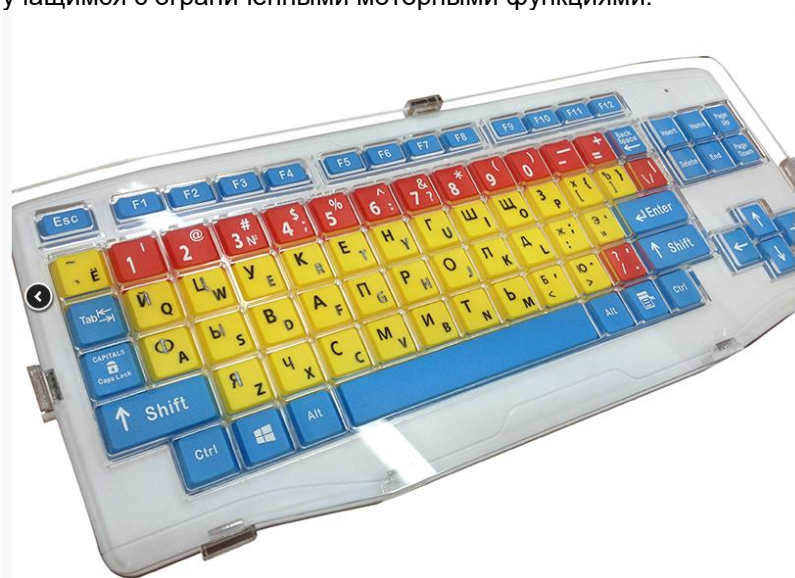

**Аппаратный комплекс №1 для организации рабочего места студентов с ограниченными возможностями в составе:**

1. Монитор Iiyama ProLite B2482HS-B1

Благодаря поддержке разрешения 1920x1080 монитор Iiyama 24" ProLite B2482HS-B1 может отображать любые изображения! Full HD обеспечивает большую рабочую зону по сравнению с обычными мониторами, которые работают в разрешении 1280x1024. Настраиваемая по высоте подставка (HAS, Height Adjustable Stand) позволяет выбирать идеальное положение для экрана, для максимального комфорта пользователя во время работы, что не только позитивно сказывается на здоровье, но и увеличивает продуктивность труда. Возможность вращения экрана означает, что вы можете менять положение экрана: из стандартного альбомного в портретное. Это очень полезная опция, облегчающая работу с большими таблицами или текстами. Технология Advanced Contrast Ratio (продвинутая контрастность) автоматически регулирует контрастность и яркость, основываясь на характеристиках картинки. Оптимальное решение для комфорта и здоровья ваших глаз. Немерцающие мониторы с функцией уменьшения синего света существенно снижают напряжение и усталость в сравнении с обычными мониторами.

2. Клавиатура адаптированная

Специальная клавиатура предназначена для содействия в использовании компьютера учащимся с ограниченными моторными функциями.

3. Колонки SVEN SPS-603, 2.0, черный

Несмотря на миниатюрные размеры, колонки выглядят весьма основательно. На переднюю панель вынесены разъемы для наушников и микрофона - для подключения

5. Брайлевский дисплей Focus 14 Blue  
Ультрапортативный дисплей со шрифтом Брайля. Focus 14 Blue сочетает в себе комфорт, портативность и расширенные функции, обеспечивая максимальное удобство использования устройства со шрифтом Брайля в любом месте. Высокочувствительная 8-точечная клавиатура и бесшовное подключение по USB и Bluetooth® делают Focus 14 Blue идеальным спутником для заметок на смартфонах, iPad®, планшетах и других мобильных устройствах.